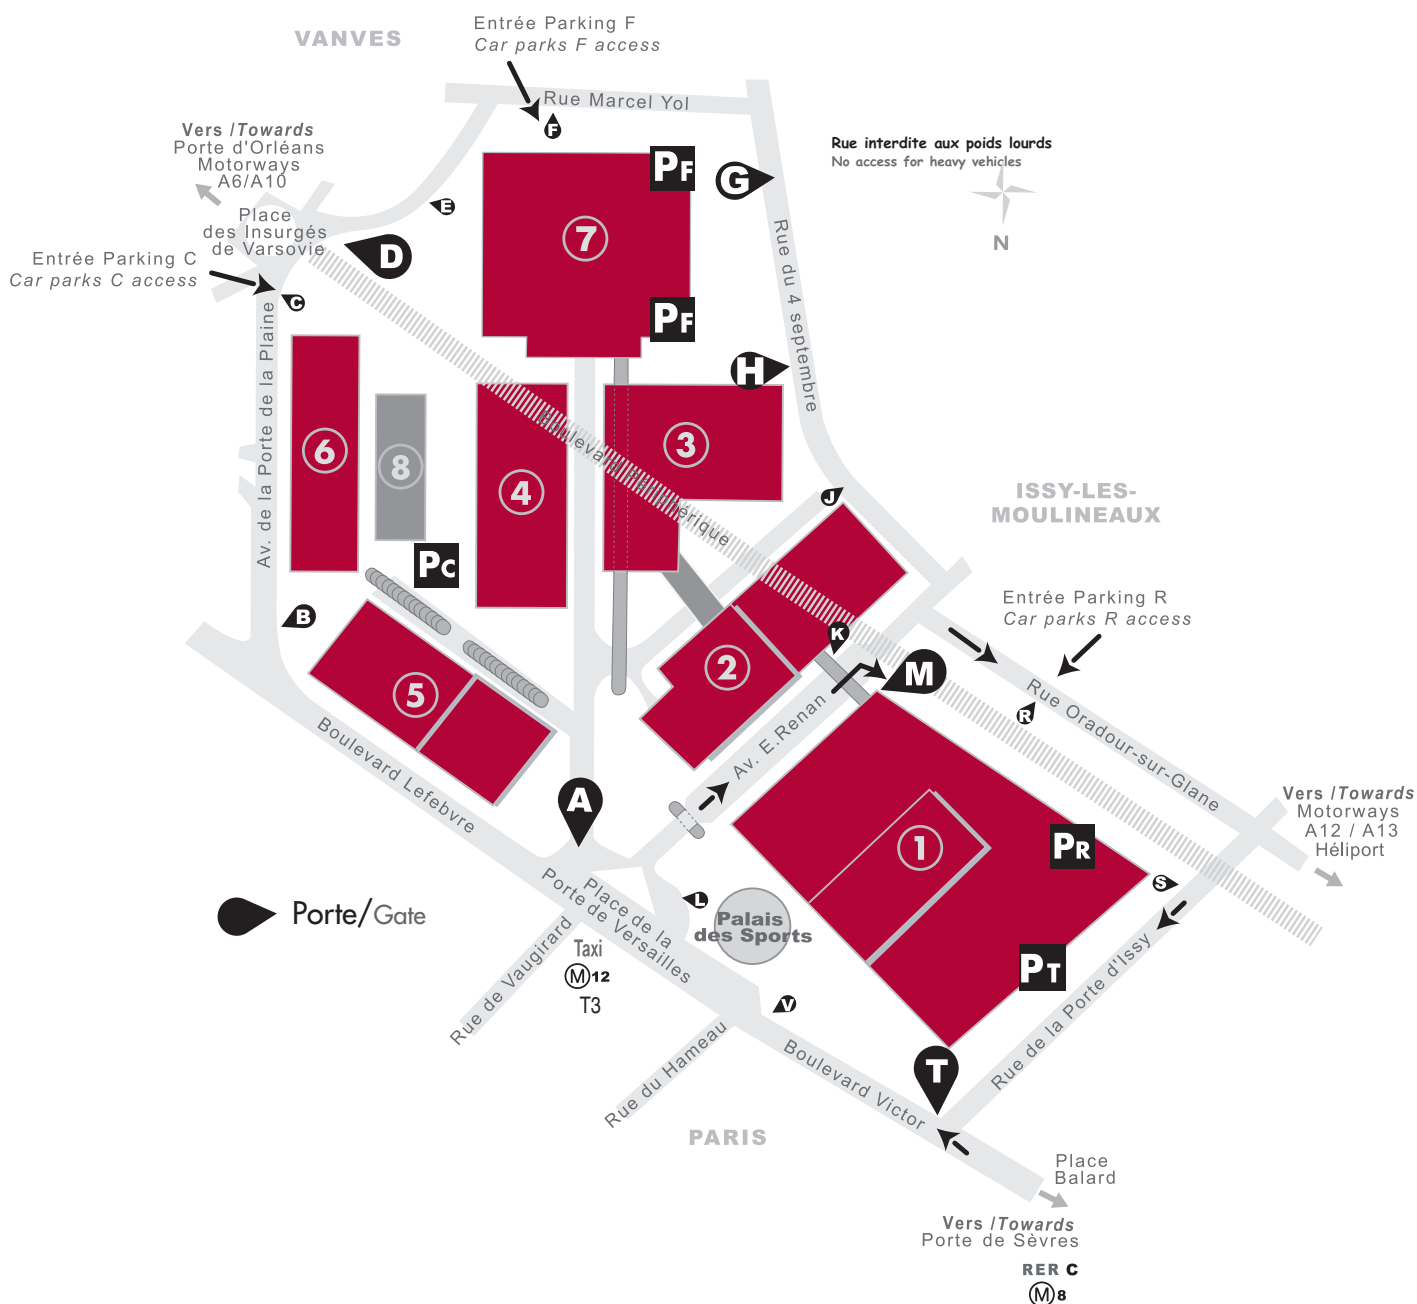

EQUIP BAIE / MÉTAL EXPO

PARIS PORTE DE VERSAILLES - 16 au 19 NOVEMBRE 2010 - 16th to 19th NOVEMBER 2010

Espace Exposants Exhibitors Service - Tél. : + 33 (0)1 40 68 16 16

infos-exposants@viparis.com

Situation & Accès / Location & Access

A remettre à votre transporteur ou toute personne intervenant sur le parc pendant les périodes de montage et démontage.
Give to your hauler or to anyone present at the centre during set-up and breakdown.

Paris Porte de Versailles

Espace Exposants

VIPARIS - 1 place de la Porte de Versailles - 75015 Paris

Tél. : +33 (0) 1 40 68 16 16