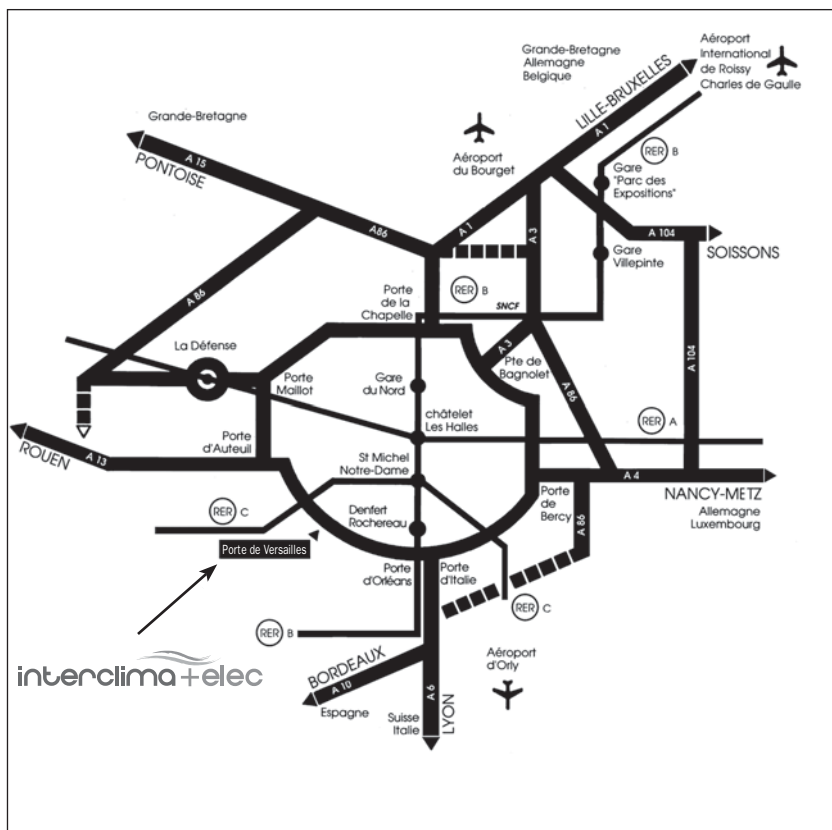

Accès au salon

Access to the exhibition

PAR VOIE AÉRIENNE / AIRPORT

- A 40 minutes de l'aéroport Roissy Charles de Gaulle, par le RER et le métro ou par l'autoroute A1, et à 20 minutes de l'aéroport d'Orly par l'autoroute A6.
- 40 minutes from Roissy Charles de Gaulle airport, by RER regional rail and metro or by A1 motorway, and 20 minutes from Orly airport by A6 motorway.

EN MÉTRO / METRO

- Ligne 12, station Porte de Versailles.
- Metro line 12, station: Porte de Versailles.

EN VOITURE / CAR

- Boulevard périphérique, sortie Porte de Sèvres, Porte de Versailles ou Porte de la Plaine.
- Ring road, exit at Porte de Sèvres, Porte de Versailles or Porte de la Plaine.

EN BUS / BUS

- Ligne 39 ou 80, arrêt Porte de Versailles.
- Lines 39 or 80, station: Porte de Versailles.

EN TRAMWAY / TRAM

- Ligne T3, arrêt Porte de Versailles.
- Line T3, station: Porte de Versailles.

EN TAXI / TAXI

- Station : Porte de Versailles.